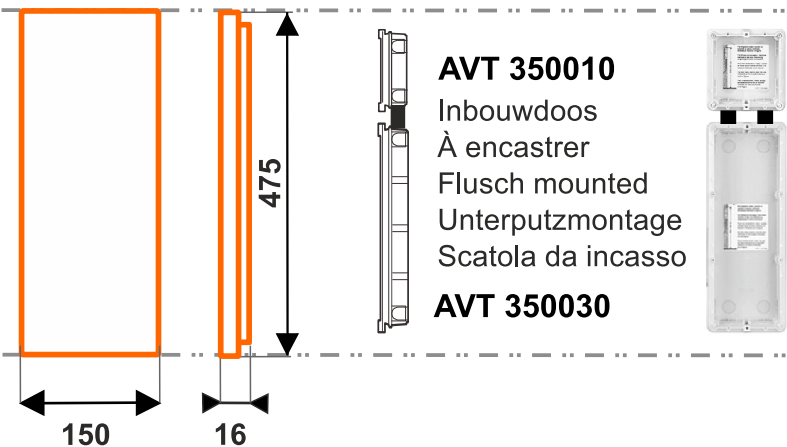

● Stand.: Kleur • Couleur • Color • Farbe • Colore
zwart - noir - black - schwarz - nero = ral 9005 txt

mm