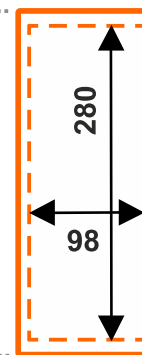

AVT 350030

Inbouwdoos
À encastrer
Flus mounted
Unterputzmontage
Scatola da incasso

PL-0005-OPB-BT

Opbouwdoos
Boîte en apparent
Surface Mounting Box
Aufputzkasten
Scatola fuori muro

EAN 5430003616185

- **Afmetingen opening/uitsparing voor inbouw**
in brievenkasten/paal/muur: GEEN INBOUWDOOS.
- **Dimensions de l'ouverture/de l'évidement pour l'installation**
dans les boîtes aux lettres/poteau/mur: PAS DE BOITE D'ENCASTREMENT
- **Maße der Öffnung/Aussparung für den Einbau**
in Briemästen/Pfosten/Wand: KEIN UNTERPUTZKASTEN
- **Dimensions of opening/recess for installation**
in mailboxes/post/wall: NO FLUSH-MOUNTED BOX
- **Dimensioni dell'apertura/incasso per l'installazione**
in cassette delle lettere/post/parete: NESSUNA SCATOLA DA INCASSO