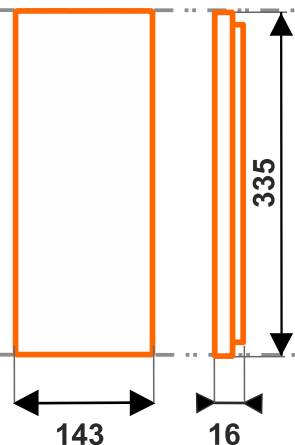

PL-0005-4-BT

EAN: 5430003616000

PL-0005-5-BT

EAN: 5430003616062

PL-0005-6-BT

EAN: 5430003616079

Stand.: **Kleur • Couleur • Color • Farbe • Colore**
zwart - noir - black - schwarz - nero = ral 9005 txt

mm