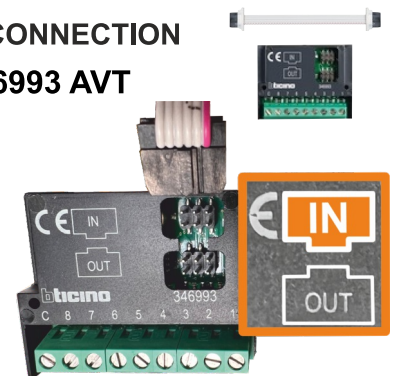

Central mounting system: invisible

Safety screws : Available on request

Techn. = informatie - Informations - Informations - information - Daten:

- Belknop
- Boutton
- Pushbutton
- Türklingeltaste
- Pulsante di chiamata
- Inox - rvs zwart
- Inoxydable noir
- Stainless steel black
- Rostfreier Stahl schwarz
- Nero acciaio

• **Moment switch**

- voltage 0~50 V~=
- Max. 2amp.
- Connection: casted wired /AWG22/light gray
- **IP rate 68 - HB 90**

• **Moment switch LED**

- Led color: 5500 kelvin
- Voltage 8~24 V=
- Max 2amp.
- power usage: 0.01 amp.
- Connection: casted wired/AWG20 **RED + / BLACK -**
- **IP rate 68 - HB 90**

• **BUS CONNECTION**

• **346993 AVT**

• **BUS CONNECTION**

- Alle Ral kleuren verkrijgbaar
- Toutes les couleurs RAL
- All RAL colours available
- Alle Ral-Farben verfügbar
- Tutti i colori RAL disponibili