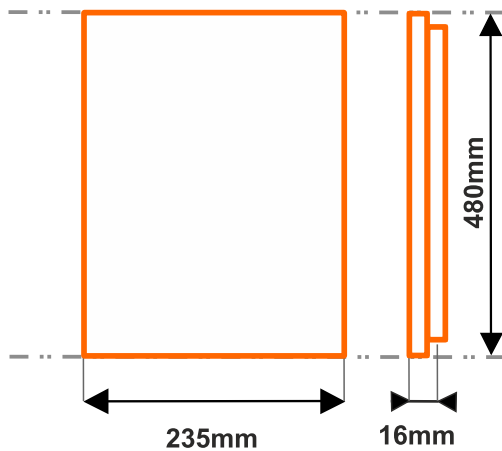

mm

- **Afmetingen opening/uitsparing voor inbouw**
in brievenkasten/paal/muur: GEEN INBOUWDOOS.
- **Dimensions de l'ouverture/de l'évidement pour l'installation**
dans les boîtes aux lettres/poteau/mur: PAS DE BOITE D'ENCASTREMENT
- **Maße der Öffnung/Aussparung für den Einbau**
in BrieMästen/Pfosten/Wand: KEIN UNTERPUTZKASTEN
- **Dimensions of opening/recess for installation**
in mailboxes/post/wall: NO FLUSH-MOUNTED BOX
- **Dimensioni dell'apertura/incasso per l'installazione**
in cassette delle lettere/post/parete: NESSUNA SCATOLA DA INCASSO

PL-0005-11-2C-BOX-BT
 EAN: 5430003616147

PL-0005-12-2C-BOX-BT
 EAN: 5430003616154

- Stand.: Kleur • Couleur • Color • Farbe • Colore
 zwart - noir - black - schwarz - nero = ral 9005 txt

mm

285
 200

- **Afmetingen opening/uitsparing voor inbouw**
 in brievenkasten/paal/muur: GEEN INBOUWDOOS.
- **Dimensions de l'ouverture/de l'évidement pour l'installation**
 dans les boîtes aux lettres/poteau/mur: PAS DE BOITE D'ENCASTREMENT
- **Maße der Öffnung/Aussparung für den Einbau**
 in Briefkästen/Pfosten/Wand: KEIN UNTERPUTZKASTEN
- **Dimensions of opening/recess for installation**
 in mailboxes/post/wall: NO FLUSH-MOUNTED BOX
- **Dimensioni dell'apertura/incasso per l'installazione**
 in cassette delle lettere/post/parete: NESSUNA SCATOLA DA INCASSO