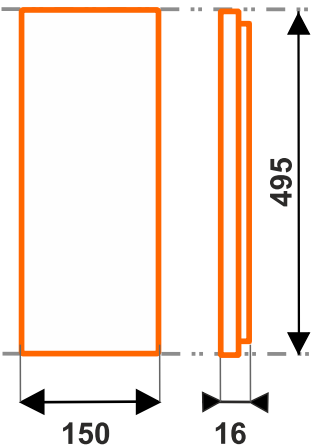

Stand.: **Kleur • Couleur • Color • Farbe • Colore**
zwart - noir - black - schwarz - nero = ral 9005 txt

mm